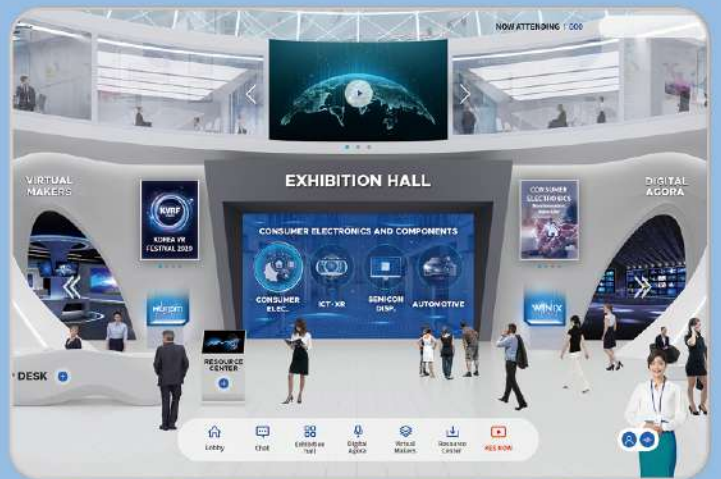

온라인 B2B 마켓 플레이스 openKES